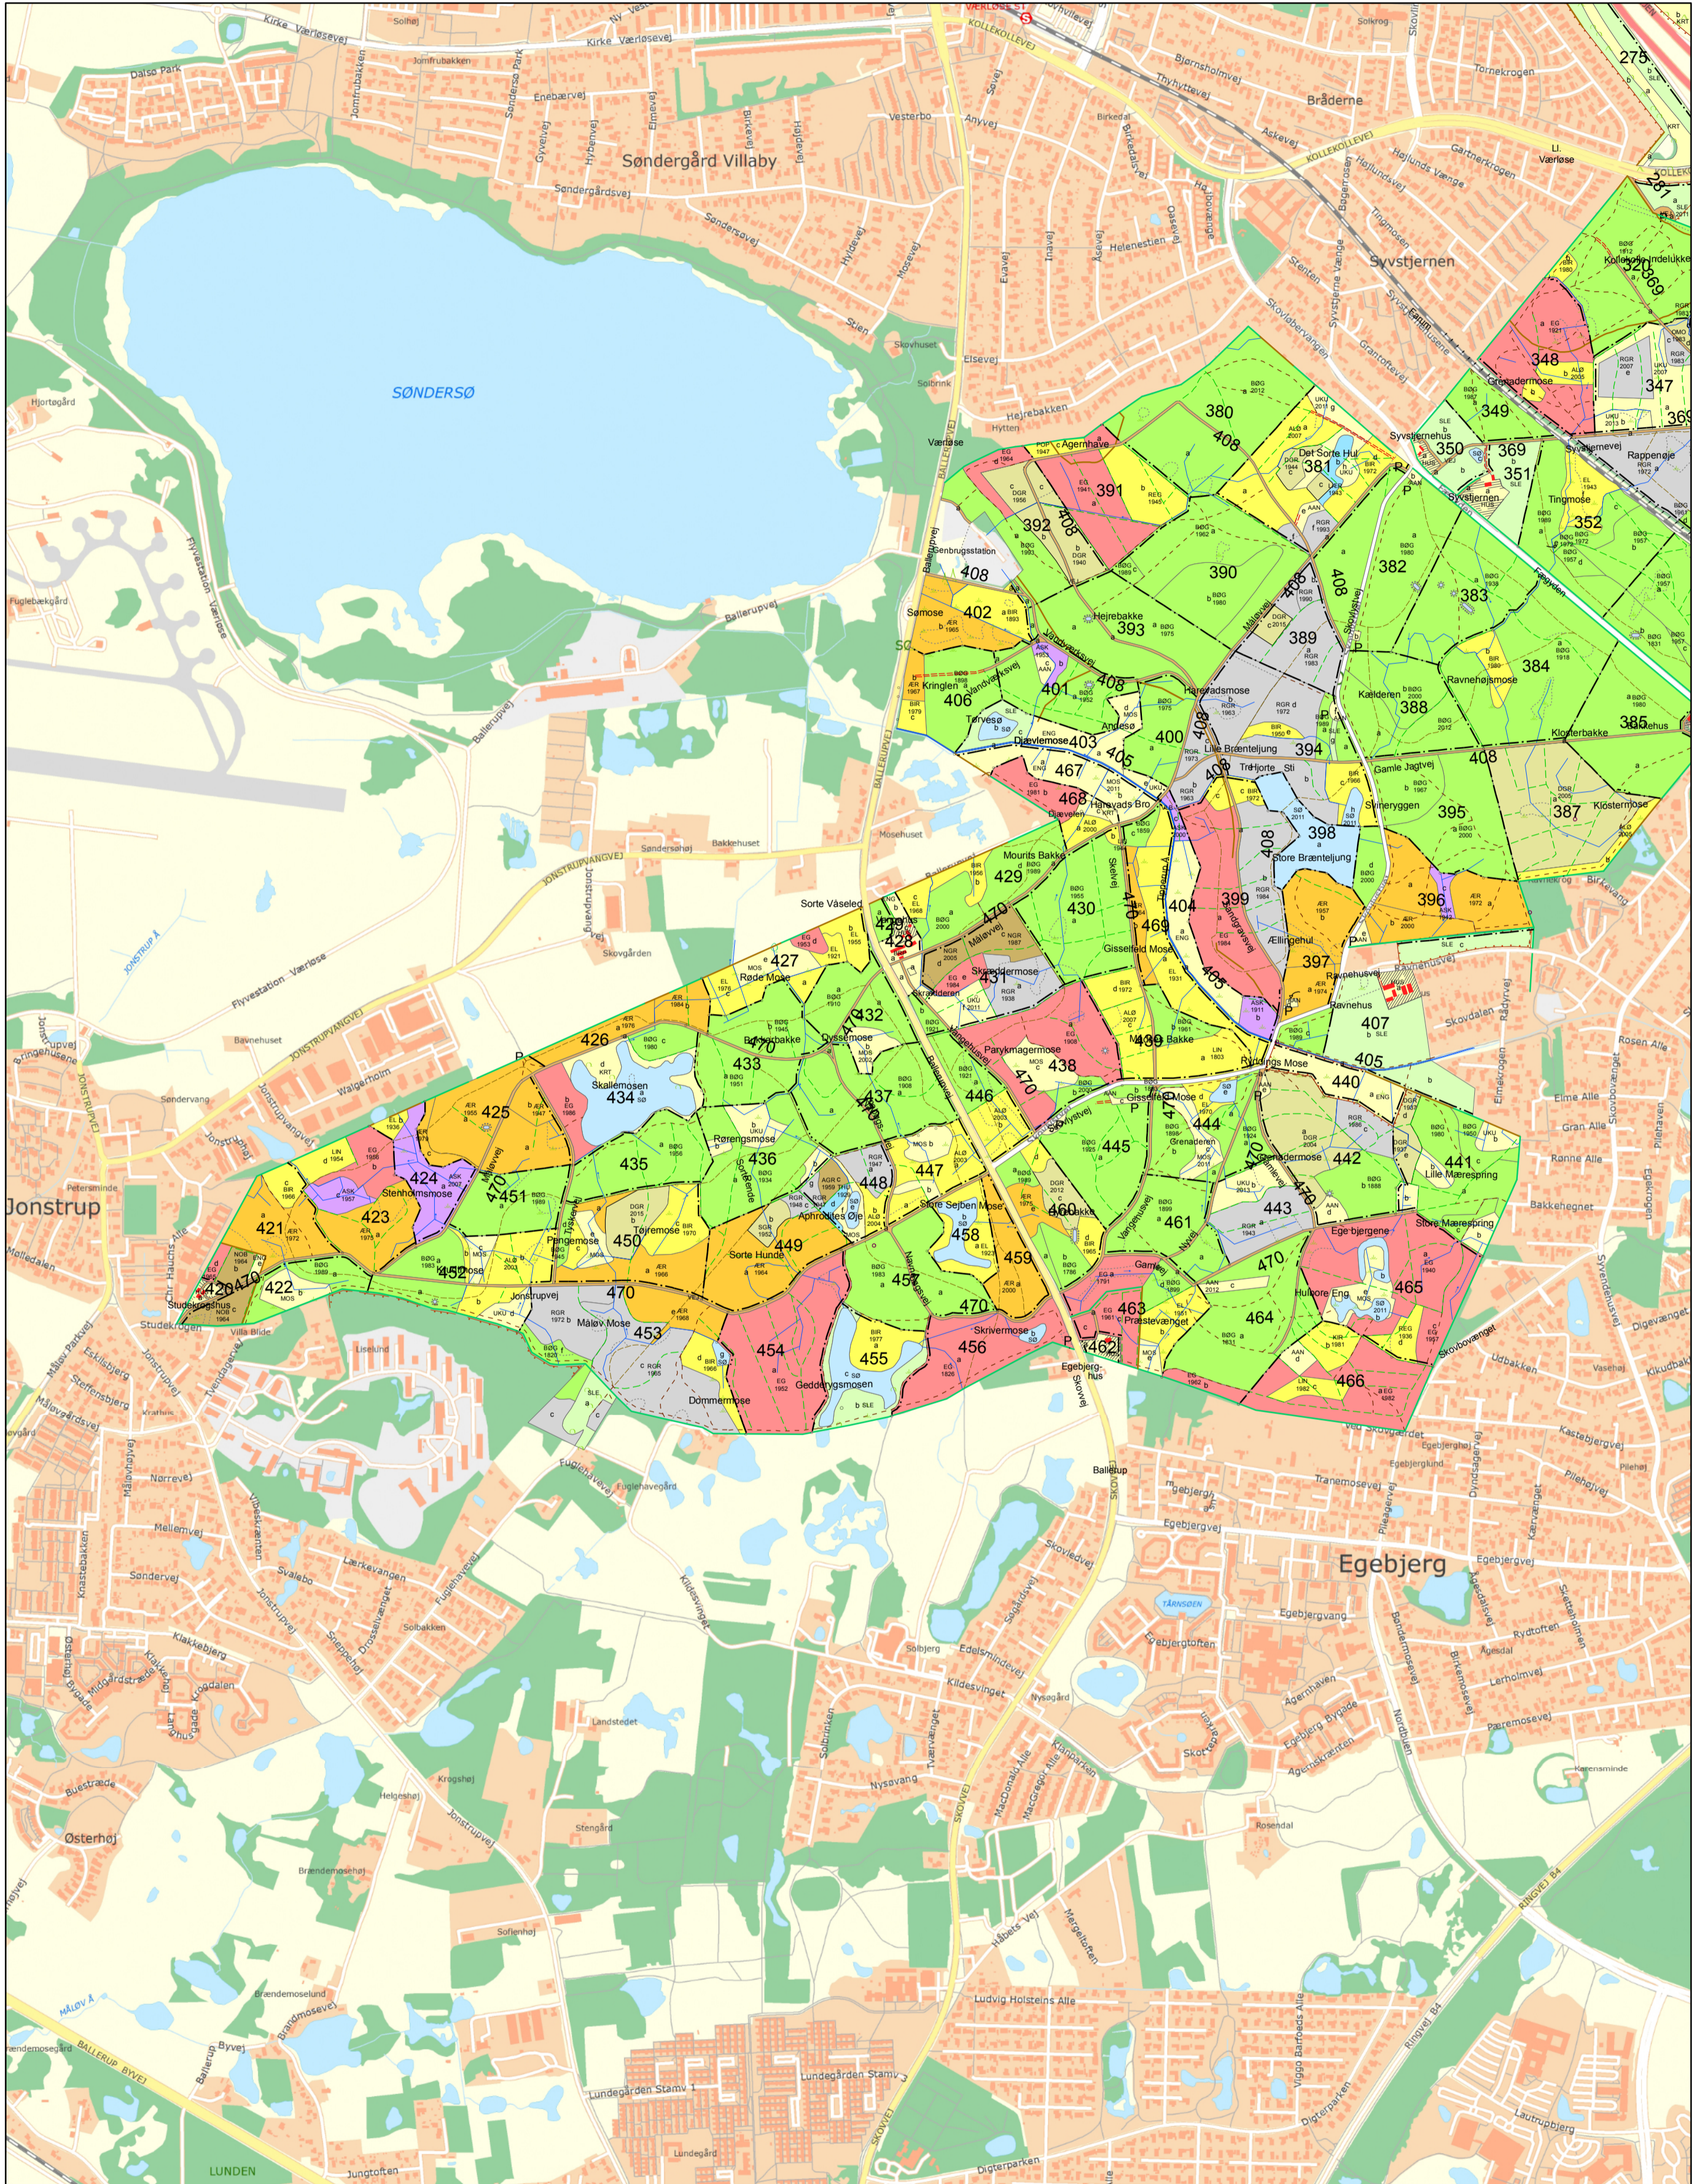

# Østsjælland Jonstrup Vang 242,9 ha

Årstal angiver anlægsår

Skovnr.  
205

0 200 400 600 800 1.000 Meters

1:10.000