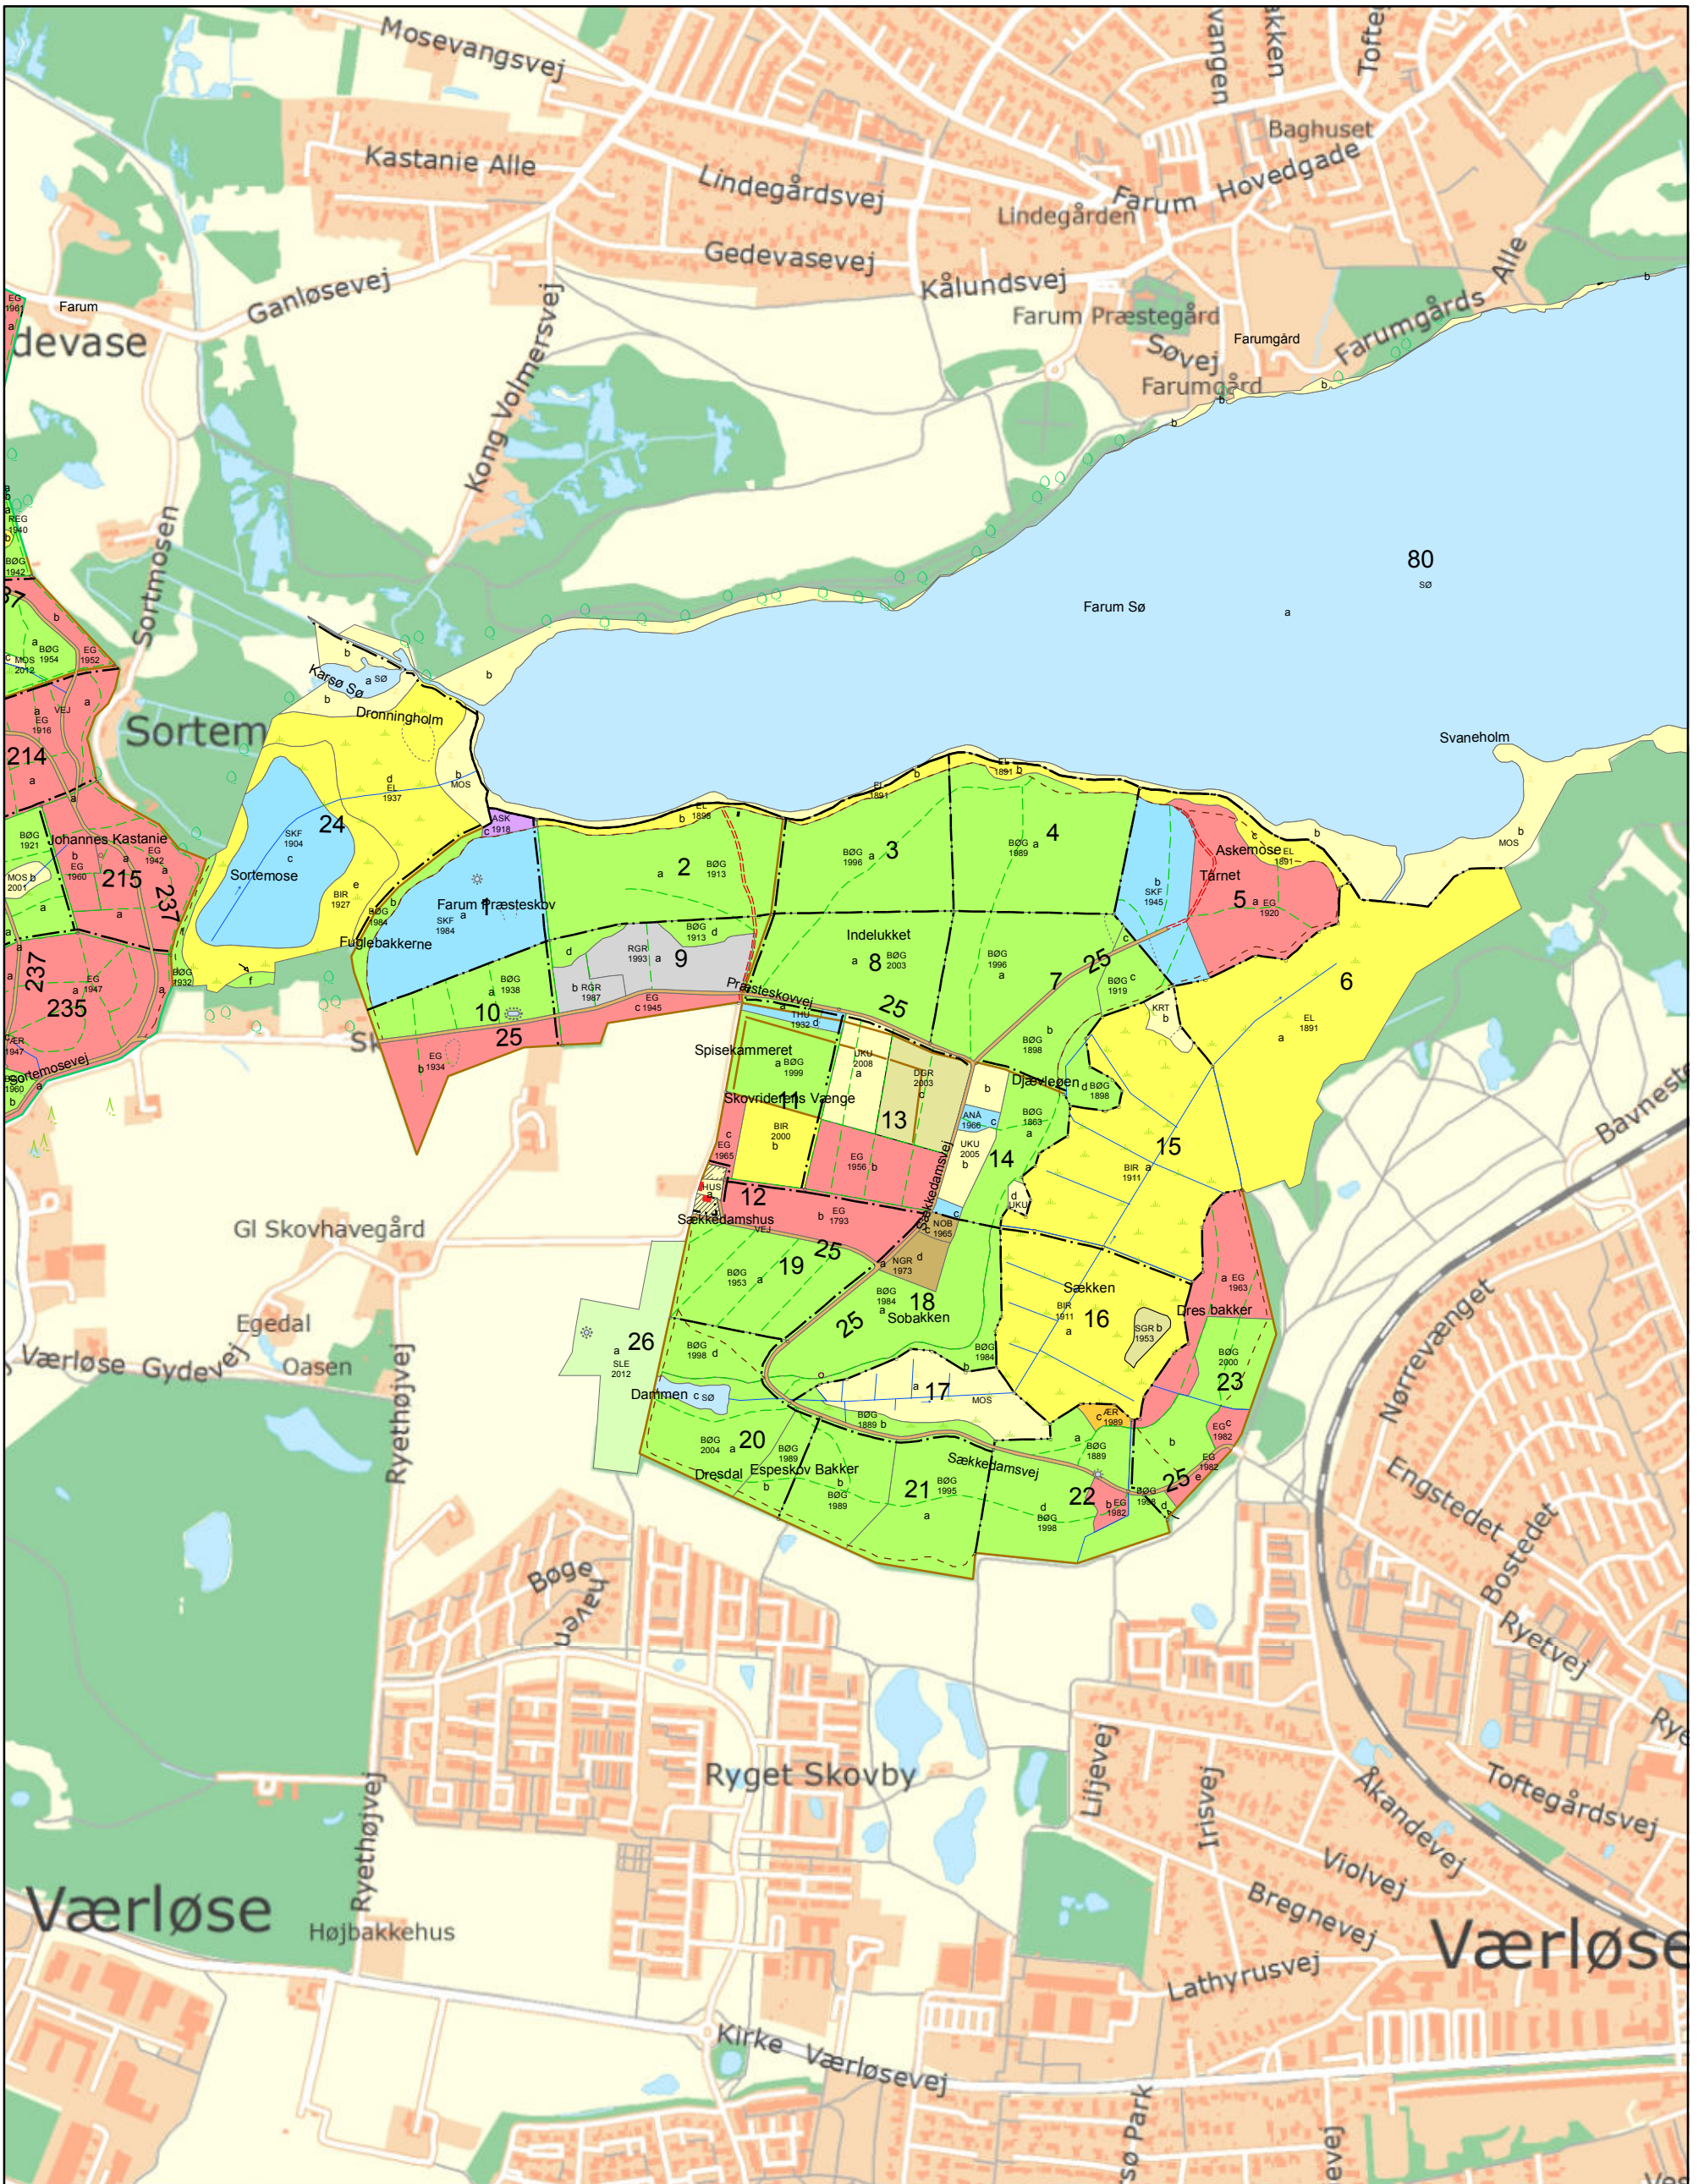

Østsjælland

Ryget

149,66 ha

Årstal angiver anlægsår

Skovnr.

101

0 100 200 300 400 500 Meters

1:10.000